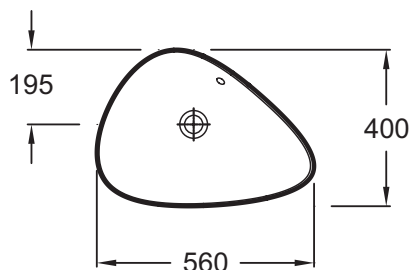

Технические характеристики

• РАЗМЕРЫ (СМ): 56 x 40 см

• МАТЕРИАЛ: Санфарфор

• РАЗМЕТКА СВЕРЛЕНИЯ ОТВЕРСТИЯ ДЛЯ СМЕСИТЕЛЯ: Без отверстия для смесителя

• УСТАНОВКА: 0

• ОТВЕРСТИЕ ПЕРЕЛИВА: С отверстием перелива

• ПРОДУКТ В КОМПЛЕКТЕ: (смеситель заказывается отдельно)

• РЕКОМЕНДОВАННЫЙ СМЕСИТЕЛЬ: Nouvelle Vague

• ВЕС: 9 кг

• ТИП УСТАНОВКИ: Накладные

• ОТВЕРСТИЯ ДЛЯ СВЕРЛЕНИЯ: С 1 отверстием для смесителя

• ГЛАДКАЯ / НЕГЛАДКАЯ НИЖНЯЯ ПОВЕРХНОСТЬ: 0

• КОЛИЧЕСТВО РАКОВИН В СТОЛЕШНИЦЕ: 0

• РЕКОМЕНДОВАННЫЙ СИФОН: 0

Общая информация

Спецификация продукта: Раковина-чаша. EVI102. Коллекция: NOUVELLE VAGUE. РАЗМЕРЫ (СМ): 56 x 40 см. ВЕС: 9 кг. МАТЕРИАЛ: Санфарфор. ТИП УСТАНОВКИ: Накладные. РАЗМЕТКА СВЕРЛЕНИЯ ОТВЕРСТИЯ ДЛЯ СМЕСИТЕЛЯ: Без отверстия для смесителя. ОТВЕРСТИЯ ДЛЯ СВЕРЛЕНИЯ: С 1 отверстием для смесителя. УСТАНОВКА: 0. ГЛАДКАЯ / НЕГЛАДКАЯ НИЖНЯЯ ПОВЕРХНОСТЬ: 0. ОТВЕРСТИЕ ПЕРЕЛИВА: С отверстием перелива. КОЛИЧЕСТВО РАКОВИН В СТОЛЕШНИЦЕ: 0. ПРОДУКТ В КОМПЛЕКТЕ: (смеситель заказывается отдельно). РЕКОМЕНДОВАННЫЙ СИФОН: 0. РЕКОМЕНДОВАННЫЙ СМЕСИТЕЛЬ: Nouvelle Vague.