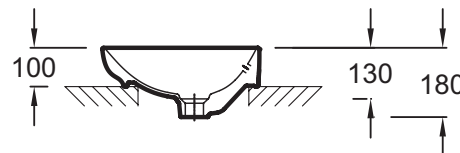

Технические характеристики

• РАЗМЕРЫ (СМ): 56 x 40 см

• МАТЕРИАЛ: Санфарфор

• РАЗМЕТКА СВЕРЛЕНИЯ ОТВЕРСТИЯ ДЛЯ СМЕСИТЕЛЯ: Без отверстия для смесителя

• УСТАНОВКА: 0

• ОТВЕРСТИЕ ПЕРЕЛИВА: С отверстием перелива

• ПРОДУКТ В КОМПЛЕКТЕ: (смеситель заказывается отдельно)

• РЕКОМЕНДОВАННЫЙ СМЕСИТЕЛЬ: Nouvelle Vague

• ВЕС: 9 кг

• ТИП УСТАНОВКИ: Накладные

• ОТВЕРСТИЯ ДЛЯ СВЕРЛЕНИЯ: С 1 отверстием для смесителя

• ГЛАДКАЯ / НЕГЛАДКАЯ НИЖНЯЯ ПОВЕРХНОСТЬ: 0

• КОЛИЧЕСТВО РАКОВИН В СТОЛЕШНИЦЕ: 0

• РЕКОМЕНДОВАННЫЙ СИФОН: 0

Общая информация

Спецификация продукта: Раковина-чаша. EVI102. Коллекция: NOUVELLE VAGUE. РАЗМЕРЫ (СМ): 56 x 40 см. ВЕС: 9 кг. МАТЕРИАЛ: Санфарфор. ТИП УСТАНОВКИ: Накладные. РАЗМЕТКА СВЕРЛЕНИЯ ОТВЕРСТИЯ ДЛЯ СМЕСИТЕЛЯ: Без отверстия для смесителя. ОТВЕРСТИЯ ДЛЯ СВЕРЛЕНИЯ: С 1 отверстием для смесителя. УСТАНОВКА: 0. ГЛАДКАЯ / НЕГЛАДКАЯ НИЖНЯЯ ПОВЕРХНОСТЬ: 0. ОТВЕРСТИЕ ПЕРЕЛИВА: С отверстием перелива. КОЛИЧЕСТВО РАКОВИН В СТОЛЕШНИЦЕ: 0. ПРОДУКТ В КОМПЛЕКТЕ: (смеситель заказывается отдельно). РЕКОМЕНДОВАННЫЙ СИФОН: 0. РЕКОМЕНДОВАННЫЙ СМЕСИТЕЛЬ: Nouvelle Vague.